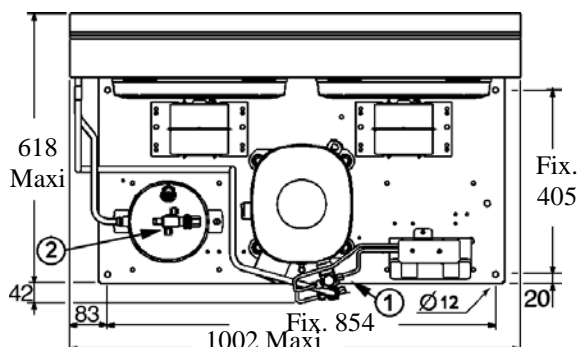

Groupe de condensation / Condensing unit

Code tension / Voltage code : T

TAG2516ZBR

Froid commercial négatif (BP)

Low back pressure commercial application

400-440V / 50-60Hz - 3 -

R404A

N°427GU-T-VR ind b

Conditions <i>Conditions</i>	fréquence <i>frequency</i>	Prod frigorifique nominale° / <i>nominal refrigerating capacity</i> °			Puis. sonore <i>Sound level</i>
		Watts	Kcal/h	BTU/h	
Standard	50 Hz	4307	3704	14695	80 dBA
Standard	60 Hz	5064	4355	17278	

Poids net / *Net weight* : 106 Kg
Détente / *Expansion device* : Détendeur
Expansion valve
Débit d'air / *Air flow* : 4800 / 5400 m³/h
Intensité / *Current*
nom. / *Rated current RLA* : 6.1 / 6.8 A
max. / *Max current* : 11.3 / 12.1 A
dém. / *Start current LRA* : 49 / 49 A

Ap. Electrique / *Electrical equipment* : TRI

Fiche technique compresseur /
Compressor technical data sheet : 127GU-T

Ventilateur / *Fan motor* :
Vitesse / *R.P.M* : 1440 / 1650 tr/min
Puis. mécanique / *Shaft power* : 90 W
Diam. hélice / *Fan blade dia.* : Ø 356 mm
Protection / *Protection* : Protecteur/Overload
IP44

Condenseur / *Condenser* : B356/13000

Réservoir de liquide / *Receiver* :
Volume / *Capacity* : 6 L
PMS / *Max. service pressure* : 32 Bars

Grille / *Fan guard* :
maille < à 8mm
Grid space < 8mm

Vannes livrées ensachées et non montées sur le groupe.
Rotalock valves supplied loose with the condensing unit

Pour conduites Ø ext / *For tubing O.D.*

Aspirat° 1 / <i>Suction 1</i>	Vanne Orientable / <i>Rotalock Valve</i>	22.2 (7/8")	à Braser/Brazed
Départ liquide 2 / <i>Liquid line 2</i>	Vanne Orientable / <i>Rotalock Valve</i>	9.5 (3/8")	à Braser/Brazed

Les caractéristiques données dans cette fiche technique peuvent évoluer sans avis préalable, avec les améliorations que "TECUMSEH EUROPE" entend toujours apporter à sa production.
"TECUMSEH EUROPE", in a constant endeavour to improve its products reserves the right to change any information contained in this leaflet without prior warning.

L'UNITE
HERMETIQUE

Tecumseh