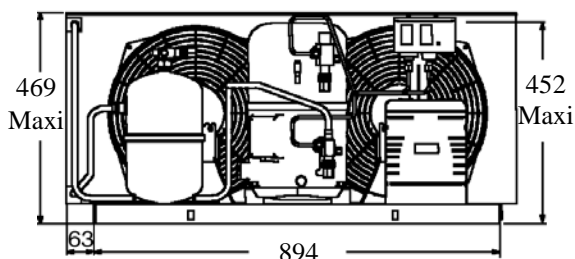

Groupe de condensation / Condensing unit

Code tension / Voltage code : T

TAG2516ZBR

Froid commercial négatif (BP)

Low back pressure commercial application

400-440V / 50-60Hz - 3 -

R404A

N°427GU-T-VR ind b

Conditions <i>Conditions</i>	fréquence <i>frequency</i>	Prod frigorifique nominale° / <i>nominal refrigerating capacity</i> °			Puis. sonore <i>Sound level</i>
		Watts	Kcal/h	BTU/h	
Standard	50 Hz	4307	3704	14695	80 dBA
Standard	60 Hz	5064	4355	17278	

Poids net / *Net weight* : 106 Kg
Détente / *Expansion device* : Détendeur
Expansion valve
Débit d'air / *Air flow* : 4800 / 5400 m³/h
Intensité / *Current*
nom. / *Rated current RLA* : 6.1 / 6.8 A
max. / *Max current* : 11.3 / 12.1 A
dém. / *Start current LRA* : 49 / 49 A

Ap. Electrique / *Electrical equipment* : TRI

Fiche technique compresseur /
Compressor technical data sheet : 127GU-T

Ventilateur / *Fan motor* :
Vitesse / *R.P.M* : 1440 / 1650 tr/min
Puis. mécanique / *Shaft power* : 90 W
Diam. hélice / *Fan blade dia.* : Ø 356 mm
Protection / *Protection* : Protecteur/Overload
IP44

Condenseur / *Condenser* : B356/13000

Réservoir de liquide / *Receiver* :
Volume / *Capacity* : 6 L
PMS / *Max. service pressure* : 32 Bars

Grille / *Fan guard* :
maille < à 8mm
Grid space < 8mm

Vannes livrées ensachées et non montées sur le groupe.
Rotalock valves supplied loose with the condensing unit

Pour conduites Ø ext / *For tubing O.D.*

Aspirat° 1 / <i>Suction 1</i>	Vanne Orientable / <i>Rotalock Valve</i>	22.2 (7/8")	à Braser/Brazed
Départ liquide 2 / <i>Liquid line 2</i>	Vanne Orientable / <i>Rotalock Valve</i>	9.5 (3/8")	à Braser/Brazed

Les caractéristiques données dans cette fiche technique peuvent évoluer sans avis préalable, avec les améliorations que "TECUMSEH EUROPE" entend toujours apporter à sa production.
"TECUMSEH EUROPE", in a constant endeavour to improve its products reserves the right to change any information contained in this leaflet without prior warning.

L'UNITE
HERMETIQUE

Tecumseh