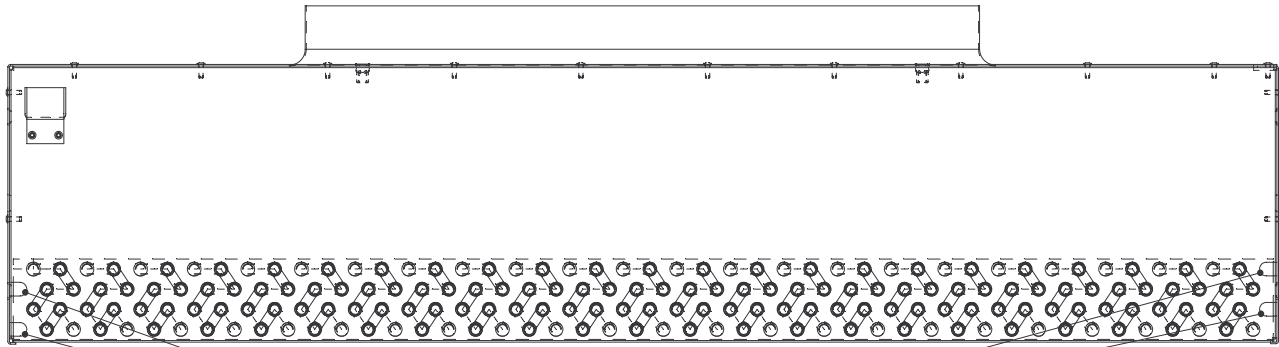

EMPTY HOLES/
PRAZDNE DIRY

SCALE 0.200

Date:	9.8.06	Customer:	SPR C3S2 SPR75				
Drawn:	LS	Reference Number:	C3S2 SPR75				
Checked:	VPI	Description:	C3S2G044720002540231ALDG2AV-P-	Protection / Material: paintbarva Bizer			
		LUVATA Czech s.r.o. Vrazska 143, 153 00 Prague 16 Radotin Czech republic tel: +420 257 811 129		Part Number:	BP215K712	Revision	/
		Scale:	0.2	Format:	A3	Sheet/Sheets:	2 / 2